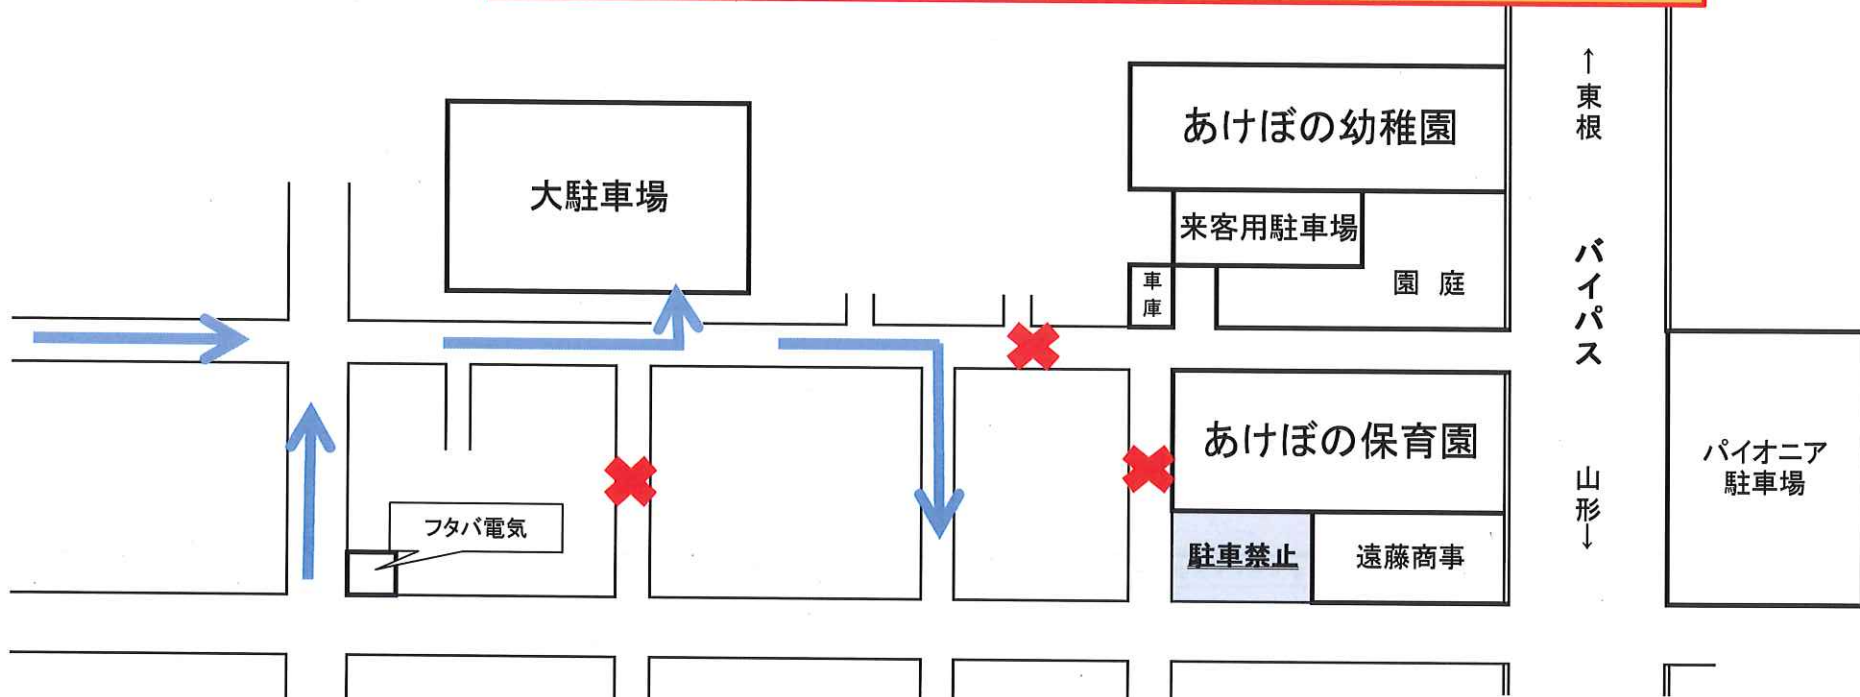

駐車場利用と一方通行について

注意事項

- 一 ×印は車両の進入を行わないようお願い致します。
(地域の方や業者関係・園バス等の車両は通行致します。)
- 二 駐車禁止場所は遠藤商事さんの空き地です。駐車しないように。
- 三 幼稚園南側駐車場は来客用の駐車場です。
- 四 園周辺は、徐行運転をお願いします。

大駐車場から歩いてくる際、
大変危険ですので、
必ずお子様と手をつないで
歩いてきて下さい。

交通ルールを守りましょう。

* 上記内容は、これまで『登降園時の渋滞』と『歩行者・子ども達の安全』から平成23年11月に地区の区長・副区長・地区交通安全会長をはじめ、あけぼの幼稚園園長・あけぼの保育園園長・平成23年度の保護者会会長・副会長・各クラス役員にて、交通ルールのマナーや駐車場利用について話し合わせ、決定されたものです。